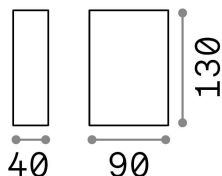

Общая информация

Экстерьер - Настенные светильники

Outdoor wall mounted lamp with multiple sources and direct/indirect light emission

Еап	8021696269221
Пункт	TETRIS-2 AP2 BIANCO
Установка	Настенные светильники
Гарантия	5 years
Общий вес	0.6 kg
Объем	0.001755 m ³

Техническая информация

Вес нетто	0.52 kg
Класс изоляции	I
Индекс защиты	IP44
Согласие	CE
Рабочая Температура	-
Dimmer	Determined by the light bulb
Выходная мощность	220-240 V AC
Источник питания	Not required