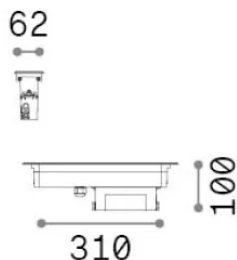

Общая информация

Экстерьер - Встраиваемый светильник

Еап	8021696351278
Пункт	THOR FI D29 3000K
Установка	Встраиваемый светильник
Гарантия	5 years
Общий вес	2.6 kg
Объем	-

Техническая информация

Вес нетто	2 kg
Класс изоляции	II
Индекс защиты	IP67
Согласие	CE
Рабочая Температура	-15° ~ +45 °C
Dimmer	Non-dimmable, On-Off
Выходная мощность	220-240 V AC 50/60 Hz
Источник питания	In-built, included NO, electronic

Информация об источнике

Интегрированный источник	Integrated LED module
Сменный источник	Replaceable (by qualified operators only)
Власть	LED 10 W
Выбросы	Direct
Максимальное потребление	max 10 W
Функции LED	LED SMD OSRAM
ССТ LED	3000 K
Продолжительность LED (t. 25°c)	50000 h
CRI	> 90
SDCM	3
Угол светового луча	26°
Световой поток луча	850 lm
Полезный световой поток	580 lm
Фотобиологический риск	2