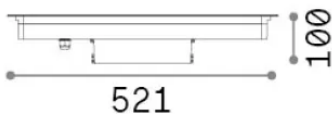

Общая информация

Экстерьер - Встраиваемый светильник

Еап	8021696351285
Пункт	THOR FI D50 3000K
Установка	Встраиваемый светильник
Гарантия	5 years
Общий вес	3.85 kg
Объем	-

Техническая информация

Вес нетто	3.1 kg
Класс изоляции	II
Индекс защиты	IP67
Согласие	CE
Рабочая Температура	-15° ~ +45 °C
Dimmer	Non-dimmable, On-Off
Выходная мощность	220-240 V AC 50/60 Hz
Источник питания	In-built, included NO, electronic

62

Информация об источнике

Интегрированный источник	Integrated LED module
Сменный источник	Replaceable (by qualified operators only)
Власть	19 W
Выбросы	Direct
Максимальное потребление	max 19 W
Функции LED	LED SMD OSRAM
ССТ LED	3000 K
Продолжительность LED (t. 25°c)	50000 h
CRI	> 90
SDCM	3
Угол светового луча	26°
Световой поток луча	1700 lm
Полезный световой поток	1160 lm
Фотобиологический риск	2