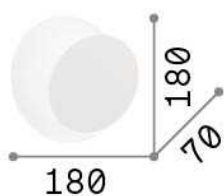

Общая информация

Интерьер - Настенные светильники

Indoor wall mounted adjustable lamp with integrated LED sources and indirect light emission

Еап	8021696238944
Пункт	TICK AP ORO
Установка	Настенные светильники
Гарантия	5 years
Общий вес	0.55 kg
Объем	0.002888 м³

Информация об источнике

Интегрированный источник	Integrated LED module
Сменный источник	Replaceable (by qualified operators only)
Власть	LED 7,5 W
Выбросы	Indirect
Максимальное потребление	max 7,50 W
Функции LED	LED SMD
ССТ LED	3000 K
Продолжительность LED (t. 25°c)	30000 h
CRI	> 80
SDCM	4
Световой поток луча	700 lm
Полезный световой поток	350 lm
Лампа в комплекте	1 - E14 OLIVA 4W 3000K CRI80 SATIN