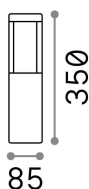

Общая информация

Экстерьер - Торшеры

Outdoor ground mounted bollard with integrated LED sources and direct light emission

Еап	8021696250977
Пункт	TIFONE PT H35
Установка	Торшеры
Гарантия	5 years
Общий вес	1.11 kg
Объем	0.002916 м³

Информация об источнике

Интегрированный источник	Integrated LED module
Сменный источник	Replaceable (by qualified operators only)
Власть	LED 8,5 W
Выбросы	Direct
Максимальное потребление	max 8,50 W
Функции LED	LED COB CREE
ССТ LED	3000 K
Продолжительность LED (t. 25°c)	20000 h
CRI	> 80
SDCM	3
Световой поток луча	720 lm
Полезный световой поток	480 lm
Фотобиологический риск	1
Лампа в комплекте	1 - E14 OLIVA 4W 3000K CRI80 SATIN