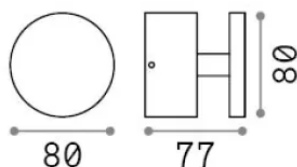

Информация об источнике

Интегрированный источник	Integrated LED module
Сменный источник	No
Власть	LED 8 W
Выбросы	Indirect
Максимальное потребление	max 8 W
Функции LED	LED SMD
ССТ LED	3000 K
Продолжительность LED (t. 25°c)	50000 h
CRI	> 90
SDCM	3
Световой поток луча	900 lm
Полезный световой поток	280 lm
Фотобиологический риск	1