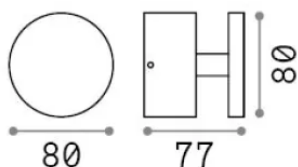

Общая информация

Экстерьер - Настенные светильники

Еап	8021696321196
Пункт	TOFFEE AP COFFEE
Установка	Настенные светильники
Гарантия	5 years
Общий вес	0.81 kg
Объем	0.0011 m ³

Техническая информация

Вес нетто	0.4 kg
Класс изоляции	I
Индекс защиты	IP65
Согласие	CE
Рабочая Температура	-15° ~ +45 °C
Dimmer	Non-dimmable, On-Off
Выходная мощность	220-240 V AC 50/60 Hz
Источник питания	In-built, included NO, electronic