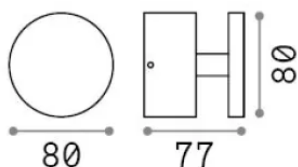

Общая информация

Экстерьер - Настенные светильники

Еап	8021696321202
Пункт	TOFFEE AP NERO
Установка	Настенные светильники
Гарантия	5 years
Общий вес	0.81 kg
Объем	0.0011 m ³

Техническая информация

Вес нетто	0.4 kg
Класс изоляции	I
Индекс защиты	IP65
Согласие	CE
Рабочая Температура	-15° ~ +45 °C
Dimmer	Non-dimmable, On-Off
Выходная мощность	220-240 V AC 50/60 Hz
Источник питания	In-built, included NO, electronic