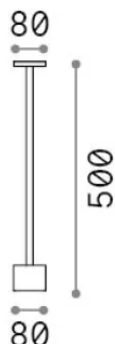

## Экстерьер - Торшеры

<b>Еан</b>	8021696347776
<b>Пункт</b>	TOFFEE PT D080 H050 ANTRACITE
<b>Установка</b>	Торшеры
<b>Гарантия</b>	5 years
<b>Общий вес</b>	2.94 kg
<b>Объем</b>	0.020001 m <sup>3</sup>