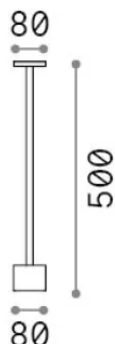

Общая информация

Экстерьер - Торшеры

Еап	8021696347783
Пункт	TOFFEE PT D080 H050 COFFEE
Установка	Торшеры
Гарантия	5 years
Общий вес	2.94 kg
Объем	0.020001 m ³

Техническая информация

Вес нетто	0.95 kg
Класс изоляции	II
Индекс защиты	IP65
Согласие	CE
Рабочая Температура	-15° ~ +45 °C
Dimmer	Non-dimmable, On-Off
Выходная мощность	220-240 V AC 50/60 Hz
Источник питания	In-built, included NO, electronic

Информация об источнике

Интегрированный источник	Integrated LED module
Сменный источник	No
Власть	LED 8 W
Выбросы	Indirect
Максимальное потребление	max 8 W
Функции LED	LED SMD
ССТ LED	3000 K
Продолжительность LED (t. 25°c)	50000 h
CRI	> 90
SDCM	3
Световой поток луча	900 lm
Полезный световой поток	540 lm
Фотобиологический риск	1