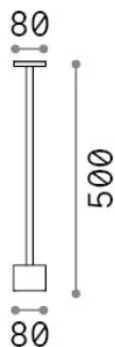

Общая информация

Экстерьер - Торшеры

Еап	8021696347790
Пункт	TOFFEE PT D080 H050 NERO
Установка	Торшеры
Гарантия	5 years
Общий вес	2.94 kg
Объем	0.020001 m ³

Техническая информация

Вес нетто	0.95 kg
Класс изоляции	II
Индекс защиты	IP65
Согласие	CE
Рабочая Температура	-15° ~ +45 °C
Dimmer	Non-dimmable, On-Off
Выходная мощность	220-240 V AC 50/60 Hz
Источник питания	In-built, included NO, electronic

Информация об источнике

Интегрированный источник	Integrated LED module
Сменный источник	No
Власть	LED 8 W
Выбросы	Indirect
Максимальное потребление	max 8 W
Функции LED	LED SMD
ССТ LED	3000 K
Продолжительность LED (t. 25°c)	50000 h
CRI	> 90
SDCM	3
Световой поток луча	900 lm
Полезный световой поток	540 lm
Фотобиологический риск	1