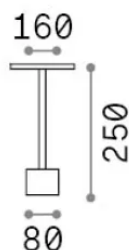

Общая информация

Экстерьер - Торшеры

Еап	8021696347806
Пункт	TOFFEE PT D160 H025 ANTRACITE
Установка	Торшеры
Гарантия	5 years
Общий вес	3.22 kg
Объем	0.020001 m ³

Техническая информация

Вес нетто	1.22 kg
Класс изоляции	II
Индекс защиты	IP65
Согласие	CE
Рабочая Температура	-15° ~ +45 °C
Dimmer	Non-dimmable, On-Off
Выходная мощность	220-240 V AC 50/60 Hz
Источник питания	In-built, included NO, electronic

Информация об источнике

Интегрированный источник	Integrated LED module
Сменный источник	No
Власть	LED 11 W
Выбросы	Indirect
Максимальное потребление	max 11 W
Функции LED	LED SMD
ССТ LED	3000 K
Продолжительность LED (t. 25°c)	50000 h
CRI	> 90
SDCM	3
Световой поток луча	1200 lm
Полезный световой поток	890 lm
Фотобиологический риск	1