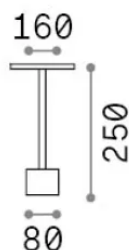

Общая информация

Экстерьер - Торшеры

| | |
|------------------|----------------------------|
| Еап | 8021696347813 |
| Пункт | TOFFEE PT D160 H025 COFFEE |
| Установка | Торшеры |
| Гарантия | 5 years |
| Общий вес | 3.22 kg |
| Объем | 0.020001 m ³ |