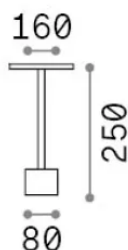

Общая информация

Экстерьер - Торшеры

Еап	8021696347820
Пункт	TOFFEE PT D160 H025 NERO
Установка	Торшеры
Гарантия	5 years
Общий вес	3.22 kg
Объем	0.020001 m ³

Техническая информация

Вес нетто	1.22 kg
Класс изоляции	II
Индекс защиты	IP65
Согласие	CE
Рабочая Температура	-15° ~ +45 °C
Dimmer	Non-dimmable, On-Off
Выходная мощность	220-240 V AC 50/60 Hz
Источник питания	In-built, included NO, electronic

Информация об источнике

Интегрированный источник	Integrated LED module
Сменный источник	No
Власть	LED 11 W
Выбросы	Indirect
Максимальное потребление	max 11 W
Функции LED	LED SMD
ССТ LED	3000 K
Продолжительность LED (t. 25°c)	50000 h
CRI	> 90
SDCM	3
Световой поток луча	1200 lm
Полезный световой поток	890 lm
Фотобиологический риск	1