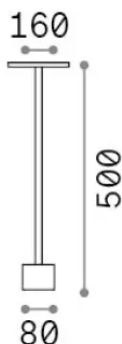

## Экстерьер - Торшеры

<b>Еап</b>	8021696347844
<b>Пункт</b>	TOFFEE PT D160 H050 COFFEE
<b>Установка</b>	Торшеры
<b>Гарантия</b>	5 years
<b>Общий вес</b>	3.7 kg
<b>Объем</b>	0.020001 m <sup>3</sup>