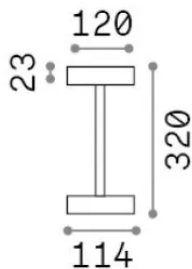

Общая информация

Экстерьер - Настольные светильники

Еап	8021696347868
Пункт	TOFFEE TL COFFEE
Установка	Настольные светильники
Гарантия	5 years
Общий вес	0.59 kg
Объем	0.00504 м³

Техническая информация

Вес нетто	0.46 kg
Класс изоляции	III
Индекс защиты	IP54
Согласие	CE
Рабочая Температура	0° ~ +40 °C
Dimmer	Non-dimmable, On-Off
Выходная мощность	3.7 V DC
Источник питания	Required, remoted, not included

Информация об источнике

Интегрированный источник	Integrated LED module
Сменный источник	Replaceable (by qualified operators only)
Власть	LED 2 W
Выбросы	Direct
Максимальное потребление	max 2 W
Функции LED	LED SMD BRIDGELUX
ССТ LED	3000 K
Продолжительность LED (t. 25°c)	20000 h
CRI	> 90
SDCM	3
Световой поток луча	320 lm
Полезный световой поток	170 lm
Фотобиологический риск	EXEMPT