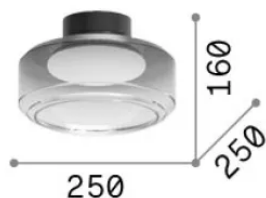

Общая информация

Интерьер - Потолочные светильники

Еап	8021696333007
Пункт	TOPICO PL D25
Установка	Потолочные светильники
Гарантия	5 years
Общий вес	2.6 kg
Объем	0.03267 m ³

Техническая информация

Вес нетто	1.76 kg
Класс изоляции	II
Индекс защиты	IP20
Согласие	CE
Рабочая Температура	0° ~ +40 °C
Dimmer	Non-dimmable
Выходная мощность	220-240 V AC 50/60 Hz
Источник питания	In-built, included Replaceable (by qualified operators only), electronic

Информация об источнике

Интегрированный источник	Integrated LED module
Сменный источник	Replaceable (by qualified operators only)
Власть	LED 12 W
Выбросы	Diffuse
Максимальное потребление	max 12 W
Функции LED	LED SMD SAMSUNG
ССТ LED	3000 K
Продолжительность LED (t. 25°c)	30000 h
CRI	> 90
SDCM	3
Световой поток луча	1250 lm
Полезный световой поток	610 lm
Фотобиологический риск	EXEMPT