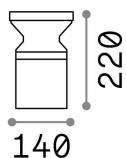

Информация об источнике

Интегрированный источник	Light bulb (not included)
Сменный источник	No
Власть	E27 max 1 x 15 W
Выбросы	Diffuse
Максимальное потребление	-