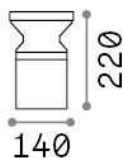

Информация об источнике

Интегрированный источник	Light bulb (not included)
Сменный источник	No
Власть	E27 max 1 x 15 W
Выбросы	Diffuse
Максимальное потребление	-