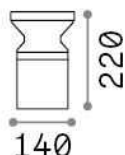

Информация об источнике

Интегрированный источник	Light bulb (not included)
Сменный источник	No
Власть	E27 max 1 x 15 W
Выбросы	Diffuse
Максимальное потребление	-