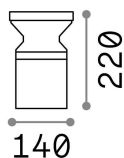

Общая информация

Экстерьер - Торшеры

Outdoor ground mounted bollard with diffuse light emission

Еап	8021696186979
Пункт	TORRE PT1 H22 NERO
Установка	Торшеры
Гарантия	5 years
Общий вес	1.08 kg
Объем	0.0054 m ³

Техническая информация

Вес нетто	0.87 kg
Класс изоляции	I
Индекс защиты	IP44
Согласие	CE
Рабочая Температура	-
Dimmer	Determined by the light bulb
Выходная мощность	220-240 V AC
Источник питания	Not required