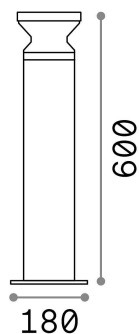

Общая информация**Экстерьер - Торшеры**

Outdoor ground mounted bollard with diffuse light emission

Еап	8021696162492
Пункт	TORRE PT1 H60 ANTRACITE
Установка	Торшеры
Гарантия	5 years
Общий вес	2.55 kg
Объем	0.022382 м³

Техническая информация

Вес нетто	2.1 kg
Класс изоляции	I
Индекс защиты	IP44
Согласие	CE
Рабочая Температура	-
Dimmer	Determined by the light bulb
Выходная мощность	220-240 V AC
Источник питания	Not required

Информация об источнике

Интегрированный источник	Light bulb (not included)
Сменный источник	No
Власть	E27 max 1 x 15 W
Выбросы	Diffuse
Максимальное потребление	-