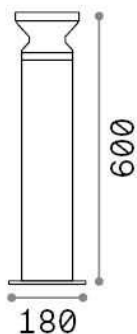

Общая информация

Экстерьер - Торшеры

Outdoor ground mounted bollard with diffuse light emission

| | |
|------------------|-------------------------|
| Еап | 8021696318721 |
| Пункт | TORRE PT1 H60 BIANCO |
| Установка | Торшеры |
| Гарантия | 5 years |
| Общий вес | 2.55 kg |
| Объем | 0.022382 m ³ |

Техническая информация

| | |
|----------------------------|------------------------------|
| Вес нетто | 2.1 kg |
| Класс изоляции | I |
| Индекс защиты | IP44 |
| Согласие | CE |
| Рабочая Температура | - |
| Dimmer | Determined by the light bulb |
| Выходная мощность | 220-240 V AC |
| Источник питания | Not required |

Информация об источнике

| | |
|---------------------------------|---------------------------|
| Интегрированный источник | Light bulb (not included) |
| Сменный источник | No |
| Власть | E27 max 1 x 15 W |
| Выбросы | Diffuse |
| Максимальное потребление | - |