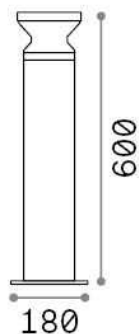

## Экстерьер - Торшеры

Outdoor ground mounted bollard with diffuse light emission

<b>Еап</b>	8021696321929
<b>Пункт</b>	TORRE PT1 H60 COFFEE
<b>Установка</b>	Торшеры
<b>Гарантия</b>	5 years
<b>Общий вес</b>	2.55 kg
<b>Объем</b>	0.022382 m <sup>3</sup>