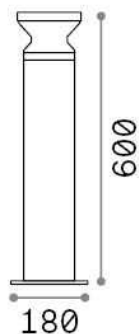

## Экстерьер - Торшеры

Outdoor ground mounted bollard with diffuse light emission

<b>Еап</b>	8021696321905
<b>Пункт</b>	TORRE PT1 H60 GRIGIO
<b>Установка</b>	Торшеры
<b>Гарантия</b>	5 years
<b>Общий вес</b>	2.55 kg
<b>Объем</b>	0.022382 m <sup>3</sup>