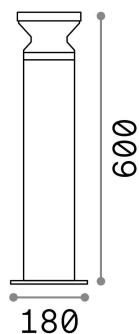

Общая информация**Экстерьер - Торшеры**

Outdoor ground mounted bollard with diffuse light emission

Еап	8021696186955
Пункт	TORRE PT1 H60 NERO
Установка	Торшеры
Гарантия	5 years
Общий вес	2.55 kg
Объем	0.022382 м³

Техническая информация

Вес нетто	2.1 kg
Класс изоляции	I
Индекс защиты	IP44
Согласие	CE
Рабочая Температура	-
Dimmer	Determined by the light bulb
Выходная мощность	220-240 V AC
Источник питания	Not required

Информация об источнике

Интегрированный источник	Light bulb (not included)
Сменный источник	No
Власть	E27 max 1 x 15 W
Выбросы	Diffuse
Максимальное потребление	-