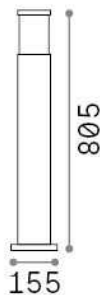

Общая информация**Экстерьер - Торшеры**

Outdoor ground mounted bollard with diffuse light emission

Еап	8021696321882
Пункт	TORRE PT1 H80 ANTRACITE
Установка	Торшеры
Гарантия	5 years
Общий вес	3.83 kg
Объем	0.030685 м³

Техническая информация

Вес нетто	2.6 kg
Класс изоляции	I
Индекс защиты	IP65
Согласие	CE
Рабочая Температура	-
Dimmer	Determined by the light bulb
Выходная мощность	220-240 V AC
Источник питания	Not required

Информация об источнике

Интегрированный источник	Light bulb (not included)
Сменный источник	No
Власть	E27 max 1 x 15 W
Выбросы	Diffuse
Максимальное потребление	-