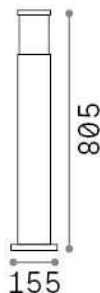

Общая информация

Экстерьер - Торшеры

Outdoor ground mounted bollard with diffuse light emission

Еап	8021696321875
Пункт	TORRE PT1 H80 BIANCO
Установка	Торшеры
Гарантия	5 years
Общий вес	3.83 kg
Объем	0.030685 м³

Техническая информация

Вес нетто	2.6 kg
Класс изоляции	I
Индекс защиты	IP65
Согласие	CE
Рабочая Температура	-
Dimmer	Determined by the light bulb
Выходная мощность	220-240 V AC
Источник питания	Not required

Информация об источнике

Интегрированный источник	Light bulb (not included)
Сменный источник	No
Власть	E27 max 1 x 15 W
Выбросы	Diffuse
Максимальное потребление	-