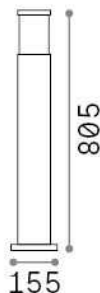

Общая информация

Экстерьер - Торшеры

Outdoor ground mounted bollard with diffuse light emission

Еап	8021696321851
Пункт	TORRE PT1 H80 GRIGIO
Установка	Торшеры
Гарантия	5 years
Общий вес	3.83 kg
Объем	0.030685 м ³

Техническая информация

Вес нетто	2.6 kg
Класс изоляции	I
Индекс защиты	IP65
Согласие	CE
Рабочая Температура	-
Dimmer	Determined by the light bulb
Выходная мощность	220-240 V AC
Источник питания	Not required

Информация об источнике

Интегрированный источник	Light bulb (not included)
Сменный источник	No
Власть	E27 max 1 x 15 W
Выбросы	Diffuse
Максимальное потребление	-