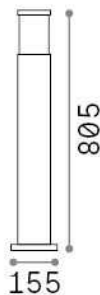

Общая информация

Экстерьер - Торшеры

Outdoor ground mounted bollard with diffuse light emission

Еап	8021696321639
Пункт	TORRE PT1 H80 NERO
Установка	Торшеры
Гарантия	5 years
Общий вес	3.83 kg
Объем	0.030685 м³

Техническая информация

Вес нетто	2.6 kg
Класс изоляции	I
Индекс защиты	IP65
Согласие	CE
Рабочая Температура	-
Dimmer	Determined by the light bulb
Выходная мощность	220-240 V AC
Источник питания	Not required

Информация об источнике

Интегрированный источник	Light bulb (not included)
Сменный источник	No
Власть	E27 max 1 x 15 W
Выбросы	Diffuse
Максимальное потребление	-