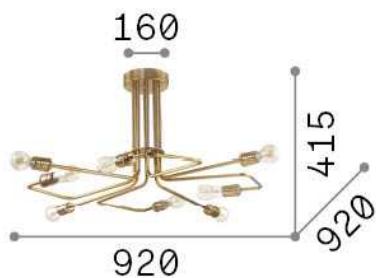

Общая информация

Интерьер - Потолочные светильники

Indoor ceiling mounted lamp with multiple sources and diffuse light emission

Ean	8021696160313
Пункт	TRIUMPH PL8 OTTONE
Установка	Потолочные светильники
Гарантия	5 years
Общий вес	4.91 kg
Объем	0.04536 м ³

Техническая информация

Вес нетто	3.27 kg
Класс изоляции	I
Индекс защиты	IP20
Согласие	CE
Рабочая Температура	0° ~ +40 °C
Dimmer	Determined by the light bulb
Выходная мощность	220-240 V AC
Источник питания	Not required

Информация об источнике

Интегрированный источник	Light bulb (not included)
Сменный источник	No
Власть	E27 max 8 x 42 W
Выбросы	Diffuse
Максимальное потребление	-