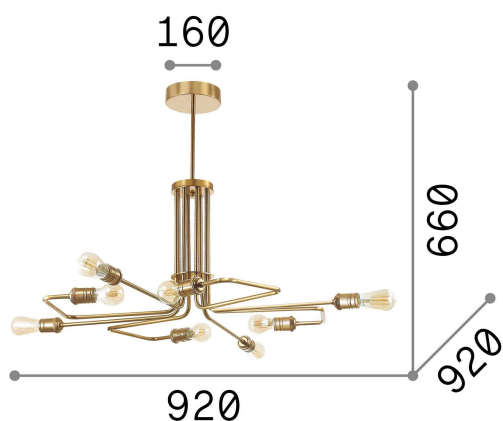

Общая информация

Интерьер - Подвесы

Indoor suspended lamp with multiple sources and diffuse light emission

Еап	8021696242347
Пункт	TRIUMPH SP8 NERO
Установка	Подвесы
Гарантия	5 years
Общий вес	5.4 kg
Объем	0.04704 м³

Техническая информация

Вес нетто	3.64 kg
Класс изоляции	I
Индекс защиты	IP20
Согласие	CE
Рабочая Температура	0° ~ +40 °C
Dimmer	Determined by the light bulb
Выходная мощность	220-240 V AC
Источник питания	Not required

Информация об источнике

Интегрированный источник	Light bulb (not included)
Сменный источник	No
Власть	E27 max 8 x 42 W
Выбросы	Diffuse
Максимальное потребление	-