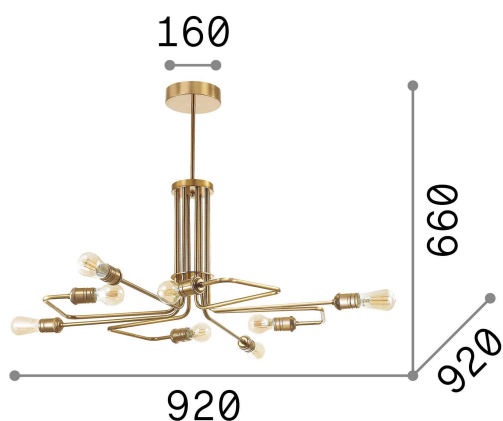

## Интерьер - Подвесы

Indoor suspended lamp with multiple sources and diffuse light emission

<b>Еап</b>	8021696160269
<b>Пункт</b>	TRIUMPH SP8 OTTONE
<b>Установка</b>	Подвесы
<b>Гарантия</b>	5 years
<b>Общий вес</b>	5.4 kg
<b>Объем</b>	0.04704 м³

## Техническая информация

<b>Вес нетто</b>	3.64 kg
<b>Класс изоляции</b>	I
<b>Индекс защиты</b>	IP20
<b>Согласие</b>	CE
<b>Рабочая Температура</b>	0° ~ +40 °C
<b>Dimmer</b>	Determined by the light bulb
<b>Выходная мощность</b>	220-240 V AC
<b>Источник питания</b>	Not required

## Информация об источнике

<b>Интегрированный источник</b>	Light bulb (not included)
<b>Сменный источник</b>	No
<b>Власть</b>	E27 max 8 x 42 W
<b>Выбросы</b>	Diffuse
<b>Максимальное потребление</b>	-