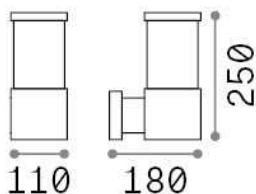

## Экстерьер - Настенные светильники

Outdoor wall mounted lamp with diffuse light emission

<b>Еап</b>	8021696326962
<b>Пункт</b>	TRONCO AP1 COFFEE
<b>Установка</b>	Настенные светильники
<b>Гарантия</b>	5 years
<b>Общий вес</b>	1.43 kg
<b>Объем</b>	0.00702 m <sup>3</sup>

## Техническая информация

<b>Вес нетто</b>	1.11 kg
<b>Класс изоляции</b>	I
<b>Индекс защиты</b>	IP44
<b>Согласие</b>	CE
<b>Рабочая Температура</b>	-15° ~ +45 °C
<b>Dimmer</b>	Determined by the light bulb
<b>Выходная мощность</b>	220-240 V AC
<b>Источник питания</b>	Not required
<b>Сопротивление нагрузки</b>	IK05