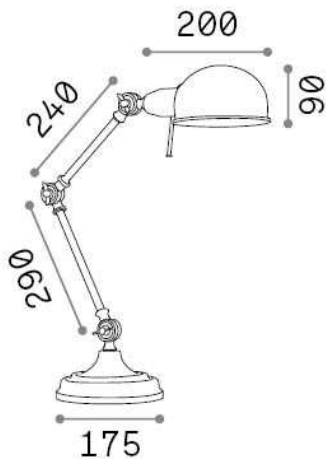

Общая информация

Интерьер - Настольные светильники

Indoor table adjustable lamp with in-built switch and direct light emission

Еап	8021696145198
Пункт	TRUMAN TL1 BIANCO
Установка	Настольные светильники
Гарантия	5 years
Общий вес	2.94 kg
Объем	0.02829 m ³

Техническая информация

Вес нетто	2.38 kg
Класс изоляции	II
Индекс защиты	IP20
Согласие	CE
Рабочая Температура	0° ~ +40 °C
Dimmer	NO
Выходная мощность	220-240 V AC Integrated switch button
Источник питания	Not required
Регулируемость	YES