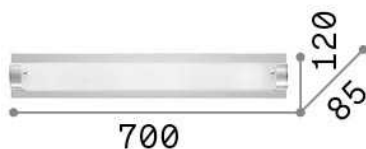

Общая информация

Интерьер - Настенные светильники

Indoor wall mounted lamp with multiple sources and diffuse light emission

Еап	8021696051864
Пункт	TUDOR AP4
Установка	Настенные светильники
Гарантия	5 years
Общий вес	2.42 kg
Объем	0.021375 m ³

Техническая информация

Вес нетто	1.9 kg
Класс изоляции	I
Индекс защиты	IP20
Согласие	CE
Рабочая Температура	0° ~ +40 °C
Dimmer	Determined by the light bulb
Выходная мощность	220-240 V AC
Источник питания	Not required

Информация об источнике

Интегрированный источник	Light bulb (not included)
Сменный источник	No
Власть	E14 max 4 x 40 W
Выбросы	Diffuse
Максимальное потребление	-