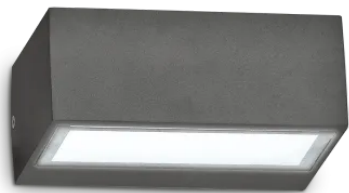

Общая информация

Экстерьер - Настенные светильники

Еап	8021696115368
Пункт	TWIN AP1 ANTRACITE
Установка	Настенные светильники
Гарантия	5 years
Общий вес	0.58 kg
Объем	0.00285 m ³

Техническая информация

Вес нетто	0.51 kg
Класс изоляции	I
Индекс защиты	IP44
Согласие	CE
Рабочая Температура	-
Dimmer	Non-dimmable
Выходная мощность	220-240 V AC
Источник питания	Not required

Информация об источнике

Интегрированный источник	Light bulb (not included)
Сменный источник	No
Власть	G9 max 1 x 28 W
Выбросы	Direct + Indirect
Максимальное потребление	-
Рекомендовать лампочку	307879 G9 4.0W 4000K CRI80