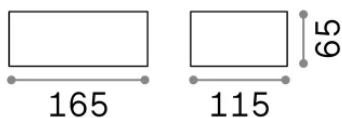

Общая информация

Экстерьер - Настенные светильники

Еап	8021696115368
Пункт	TWIN AP1 ANTRACITE
Установка	Настенные светильники
Гарантия	5 years
Общий вес	0.58 kg
Объем	0.00285 m ³

Техническая информация

Вес нетто	0.51 kg
Класс изоляции	I
Индекс защиты	IP44
Согласие	CE
Рабочая Температура	-
Dimmer	Non-dimmable
Выходная мощность	220-240 V AC
Источник питания	Not required