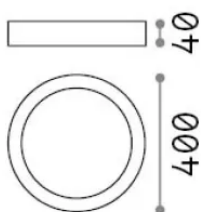

## Интерьер - Потолочные светильники

<b>Еап</b>	8021696321684
<b>Пункт</b>	UNIVERSAL PL D40 ROUND 4000K
<b>Установка</b>	Потолочные светильники
<b>Гарантия</b>	5 years
<b>Общий вес</b>	1.56 kg
<b>Объем</b>	0.006806 m <sup>3</sup>