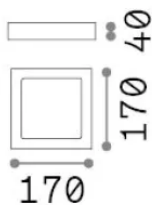

Информация об источнике

Интегрированный источник	Integrated LED module
Сменный источник	No
Власть	12 W
Выбросы	Direct
Максимальное потребление	max 12 W
Функции LED	LED SMD
ССТ LED	2700 K
Продолжительность LED (t. 25°C)	30000 h
CRI	> 90
SDCM	3
Угол светового луча	110°
Световой поток луча	1300 lm
Полезный световой поток	980 lm
Фотобиологический риск	1