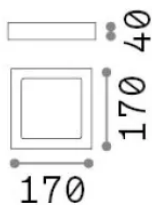

Общая информация

Интерьер - Потолочные светильники

Еап	8021696138633
Пункт	UNIVERSAL PL D17 SQUARE 3000K
Установка	Потолочные светильники
Гарантия	5 years
Общий вес	0.56 kg
Объем	0.001458 m ³

Техническая информация

Информация об источнике

Интегрированный источник	Integrated LED module
Сменный источник	No
Власть	12 W
Выбросы	Direct
Максимальное потребление	max 12 W
Функции LED	LED SMD
ССТ LED	3000 K
Продолжительность LED (t. 25°c)	30000 h
CRI	> 90
SDCM	3
Угол светового луча	110°
Световой поток луча	1400 lm
Полезный световой поток	1050 lm
Фотобиологический риск	1