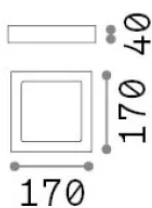

Общая информация

Интерьер - Потолочные светильники

Еап	8021696321769
Пункт	UNIVERSAL PL D17 SQUARE 4000K
Установка	Потолочные светильники
Гарантия	5 years
Общий вес	0.56 kg
Объем	0.001458 m ³

Техническая информация

Информация об источнике

Интегрированный источник	Integrated LED module
Сменный источник	No
Власть	12 W
Выбросы	Direct
Максимальное потребление	max 12 W
Функции LED	LED SMD
ССТ LED	4000 K
Продолжительность LED (t. 25°C)	30000 h
CRI	> 90
SDCM	3
Угол светового луча	110°
Световой поток луча	1500 lm
Полезный световой поток	1130 lm
Фотобиологический риск	1