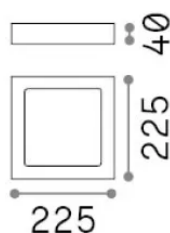

Общая информация

Интерьер - Потолочные светильники

Еап	8021696342597
Пункт	UNIVERSAL PL D22 SQUARE 2700K
Установка	Потолочные светильники
Гарантия	5 years
Общий вес	0.83 kg
Объем	0.002432 m ³

Техническая информация

Информация об источнике

Интегрированный источник	Integrated LED module
Сменный источник	No
Власть	17 W
Выбросы	Direct
Максимальное потребление	max 17 W
Функции LED	LED SMD
ССТ LED	2700 K
Продолжительность LED (t. 25°c)	30000 h
CRI	> 90
SDCM	3
Угол светового луча	110°
Световой поток луча	2000 lm
Полезный световой поток	1520 lm
Фотобиологический риск	1