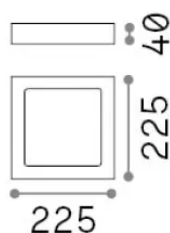

Общая информация

Интерьер - Потолочные светильники

Еап	8021696138640
Пункт	UNIVERSAL PL D22 SQUARE 3000K
Установка	Потолочные светильники
Гарантия	5 years
Общий вес	0.82 kg
Объем	0.002485 m ³

Техническая информация

Информация об источнике

Интегрированный источник	Integrated LED module
Сменный источник	No
Власть	17 W
Выбросы	Direct
Максимальное потребление	max 17 W
Функции LED	LED SMD
ССТ LED	3000 K
Продолжительность LED (t. 25°c)	30000 h
CRI	> 90
SDCM	3
Угол светового луча	110°
Световой поток луча	2100 lm
Полезный световой поток	1580 lm
Фотобиологический риск	1