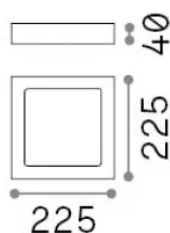

Общая информация

Интерьер - Потолочные светильники

Еап	8021696321745
Пункт	UNIVERSAL PL D22 SQUARE 4000K
Установка	Потолочные светильники
Гарантия	5 years
Общий вес	0.82 kg
Объем	0.002485 m ³

Техническая информация

Информация об источнике

Интегрированный источник	Integrated LED module
Сменный источник	No
Власть	17 W
Выбросы	Direct
Максимальное потребление	max 17 W
Функции LED	LED SMD
ССТ LED	4000 K
Продолжительность LED (t. 25°c)	30000 h
CRI	> 90
SDCM	3
Угол светового луча	110°
Световой поток луча	2200 lm
Полезный световой поток	1660 lm
Фотобиологический риск	1