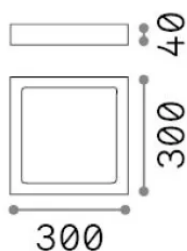

Общая информация

Интерьер - Потолочные светильники

Еап	8021696342610
Пункт	UNIVERSAL PL D30 SQUARE 2700K
Установка	Потолочные светильники
Гарантия	5 years
Общий вес	1.23 kg
Объем	0.004325 m ³

Техническая информация

Информация об источнике

Интегрированный источник	Integrated LED module
Сменный источник	No
Власть	22 W
Выбросы	Direct
Максимальное потребление	max 22 W
Функции LED	LED SMD
ССТ LED	2700 K
Продолжительность LED (t. 25°c)	30000 h
CRI	> 90
SDCM	3
Угол светового луча	110°
Световой поток луча	2650 lm
Полезный световой поток	1960 lm
Фотобиологический риск	1