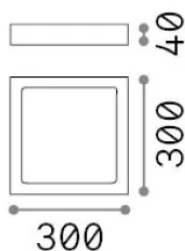

Общая информация

Интерьер - Потолочные светильники

Еап	8021696138657
Пункт	UNIVERSAL PL D30 SQUARE 3000K
Установка	Потолочные светильники
Гарантия	5 years
Общий вес	1.18 kg
Объем	0.004465 m ³

Техническая информация

Информация об источнике

Интегрированный источник	Integrated LED module
Сменный источник	No
Власть	22 W
Выбросы	Direct
Максимальное потребление	max 22 W
Функции LED	LED SMD
ССТ LED	3000 K
Продолжительность LED (t. 25°c)	30000 h
CRI	> 90
SDCM	3
Угол светового луча	110°
Световой поток луча	2800 lm
Полезный световой поток	2090 lm
Фотобиологический риск	1