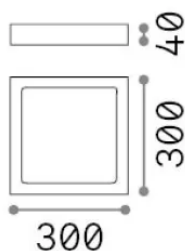

Общая информация

Интерьер - Потолочные светильники

Еап	8021696321707
Пункт	UNIVERSAL PL D30 SQUARE 4000K
Установка	Потолочные светильники
Гарантия	5 years
Общий вес	1.18 kg
Объем	0.004465 m ³

Техническая информация

Информация об источнике

Интегрированный источник	Integrated LED module
Сменный источник	No
Власть	22 W
Выбросы	Direct
Максимальное потребление	max 22 W
Функции LED	LED SMD
ССТ LED	4000 K
Продолжительность LED (t. 25°c)	30000 h
CRI	> 90
SDCM	3
Угол светового луча	118°
Световой поток луча	3000 lm
Полезный световой поток	2230 lm
Фотобиологический риск	1