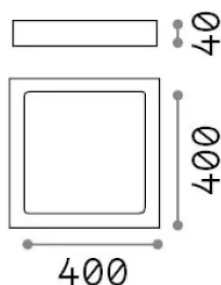

## Интерьер - Потолочные светильники

<b>Еап</b>	8021696240374
<b>Пункт</b>	UNIVERSAL PL D40 SQUARE 3000K
<b>Установка</b>	Потолочные светильники
<b>Гарантия</b>	5 years
<b>Общий вес</b>	2.18 kg
<b>Объем</b>	0.006806 м <sup>3</sup>