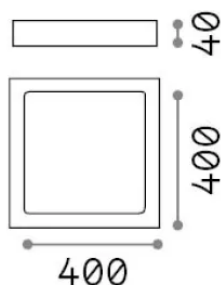

Общая информация

Интерьер - Потолочные светильники

Еап	8021696321660
Пункт	UNIVERSAL PL D40 SQUARE 4000K
Установка	Потолочные светильники
Гарантия	5 years
Общий вес	2.18 kg
Объем	0.006806 м³

Техническая информация

Информация об источнике

Интегрированный источник	Integrated LED module
Сменный источник	No
Власть	36 W
Выбросы	Direct
Максимальное потребление	max 36 W
Функции LED	LED SMD
ССТ LED	4000 K
Продолжительность LED (t. 25°c)	25000 h
CRI	> 90
SDCM	3
Угол светового луча	118°
Световой поток луча	4200 lm
Полезный световой поток	3120 lm
Фотобиологический риск	EXEMPT