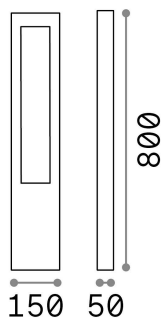

Общая информация

Экстерьер - Торшеры

Outdoor ground mounted bollard with direct light emission

Еап	8021696136035
Пункт	VEGA PT1 BIANCO
Установка	Торшеры
Гарантия	5 years
Общий вес	2.35 kg
Объем	0.009184 m ³

Техническая информация

Вес нетто	1.15 kg
Класс изоляции	I
Индекс защиты	IP44
Согласие	CE
Рабочая Температура	-
Dimmer	Determined by the light bulb
Выходная мощность	220-240 V AC
Источник питания	Not required

Информация об источнике

Интегрированный источник	Light bulb (not included)
Сменный источник	No
Власть	G9 max 1 x 15 W
Выбросы	Direct
Максимальное потребление	-